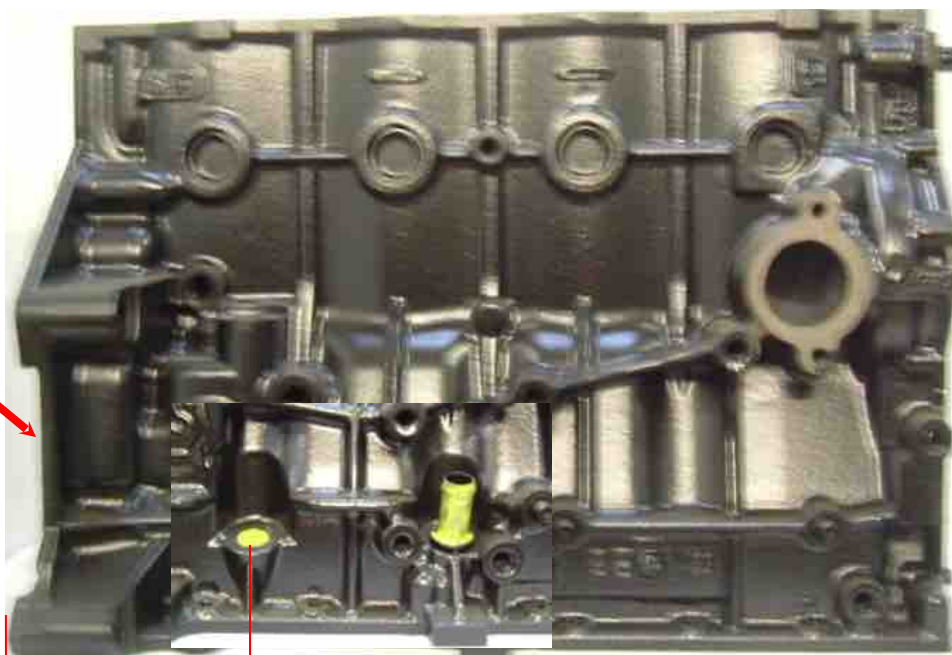

# Identification pour bloc moteur DW10 FIA HD ou XAN HD

Coté volant moteur

11.5 cm = FIA HD