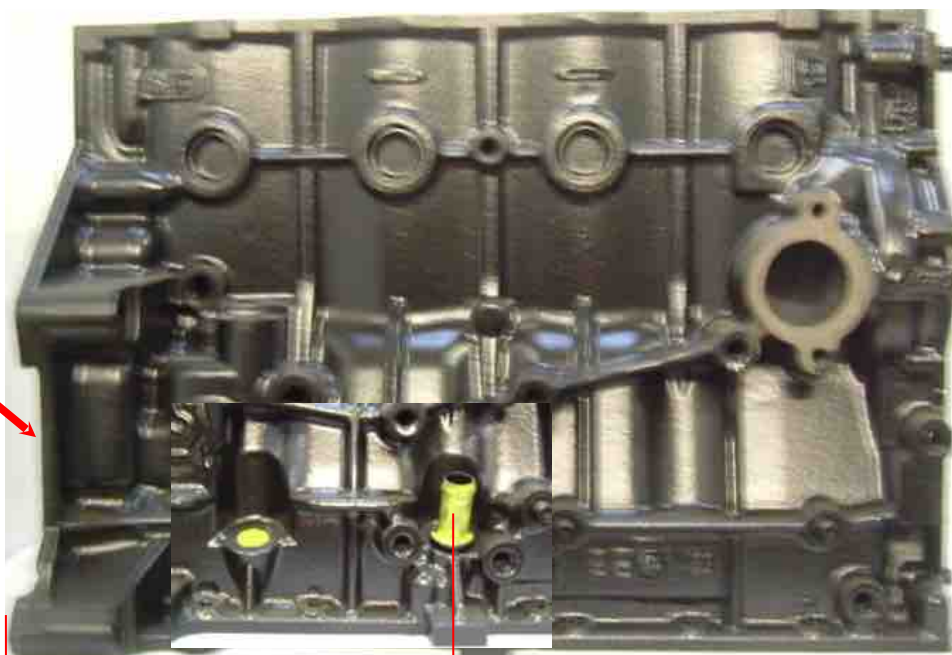

Identification pour bloc moteur DW10 FIA HD ou XAN HD

Coté volant moteur

21 cm = XAN HD