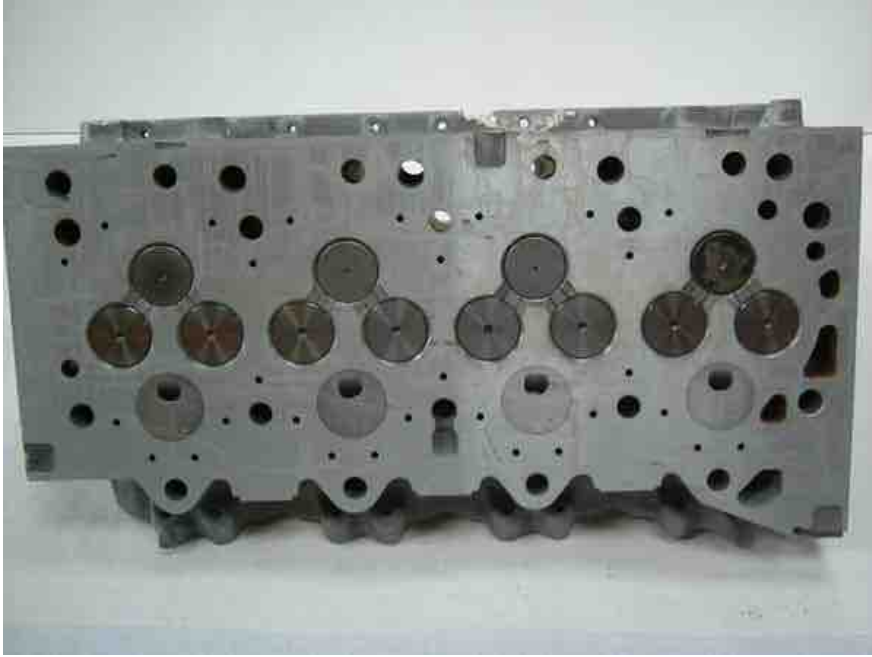

## Retour d'huile pour G8T atmo

Rond

Rectangle